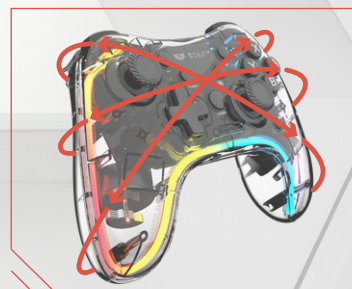

# KONTROL GLOW SWG600

**BALAM  
RUSH®**

Compatibilidad  
**N-S / Lite / OLED/  
Android / IOS/ PC**

Iluminación  
**RGB**

Vibración  
**Immersiva Dual**

## ESPECIFICACIONES DEL GAMEPAD

Modelo	BR-940467
Producto	Gamepad
Materiales	PC
Dimensiones	15.2 x 11.5 x 5.8 cm
Peso	220 g
Compatibilidad	N-S / Lite / OLED/ Android / IOS/ PC
Conexión	Inalámbrica, Bluetooth 5.0
Rango de trabajo	8 m
Tiempo de carga	3 Horas
Tiempo de trabajo	5-8 Horas Aprox
Iluminación	RGB
Característica eléctrica	Alimentación 5 V= 800 mAh Batería Recargable Litio
Puerto de carga	Tipo C
Tamaño de cable	98 cm
Funciones adicionales	Axis Gyro Vibración Dual Funciones Turbo

## INFORMACIÓN DE EMPAQUE

Código EAN-13	7506215940467
Medida de empaque (L*W*H*)	17.4 cm * 6.2 cm * 14.7 cm

**Domina cada  
Juego,**  
Siente cada  
Movimiento,  
con el control  
total en tus manos

## CONEXIÓN INALÁMBRICA BLUETOOTH

Disfruta de una respuesta rápida y sin retrasos. Con la tecnología Bluetooth, *experimenta una conexión estable hasta 8 metros de distancia*, para una experiencia de juego sin interrupciones