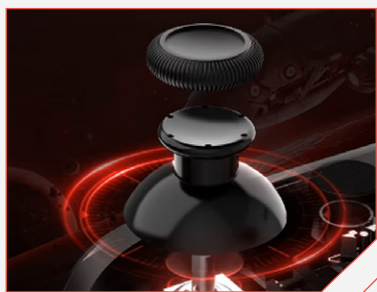

JOYSTICKS ANTI-DRIFT: PRECISIÓN SIN LÍMITES

Controla cada movimiento con precisión gracias a la tecnología Axis Gyro. Siente la fluidez y mejora tu rendimiento en cada partida, especialmente en juegos que requieren movimientos rápidos y precisos